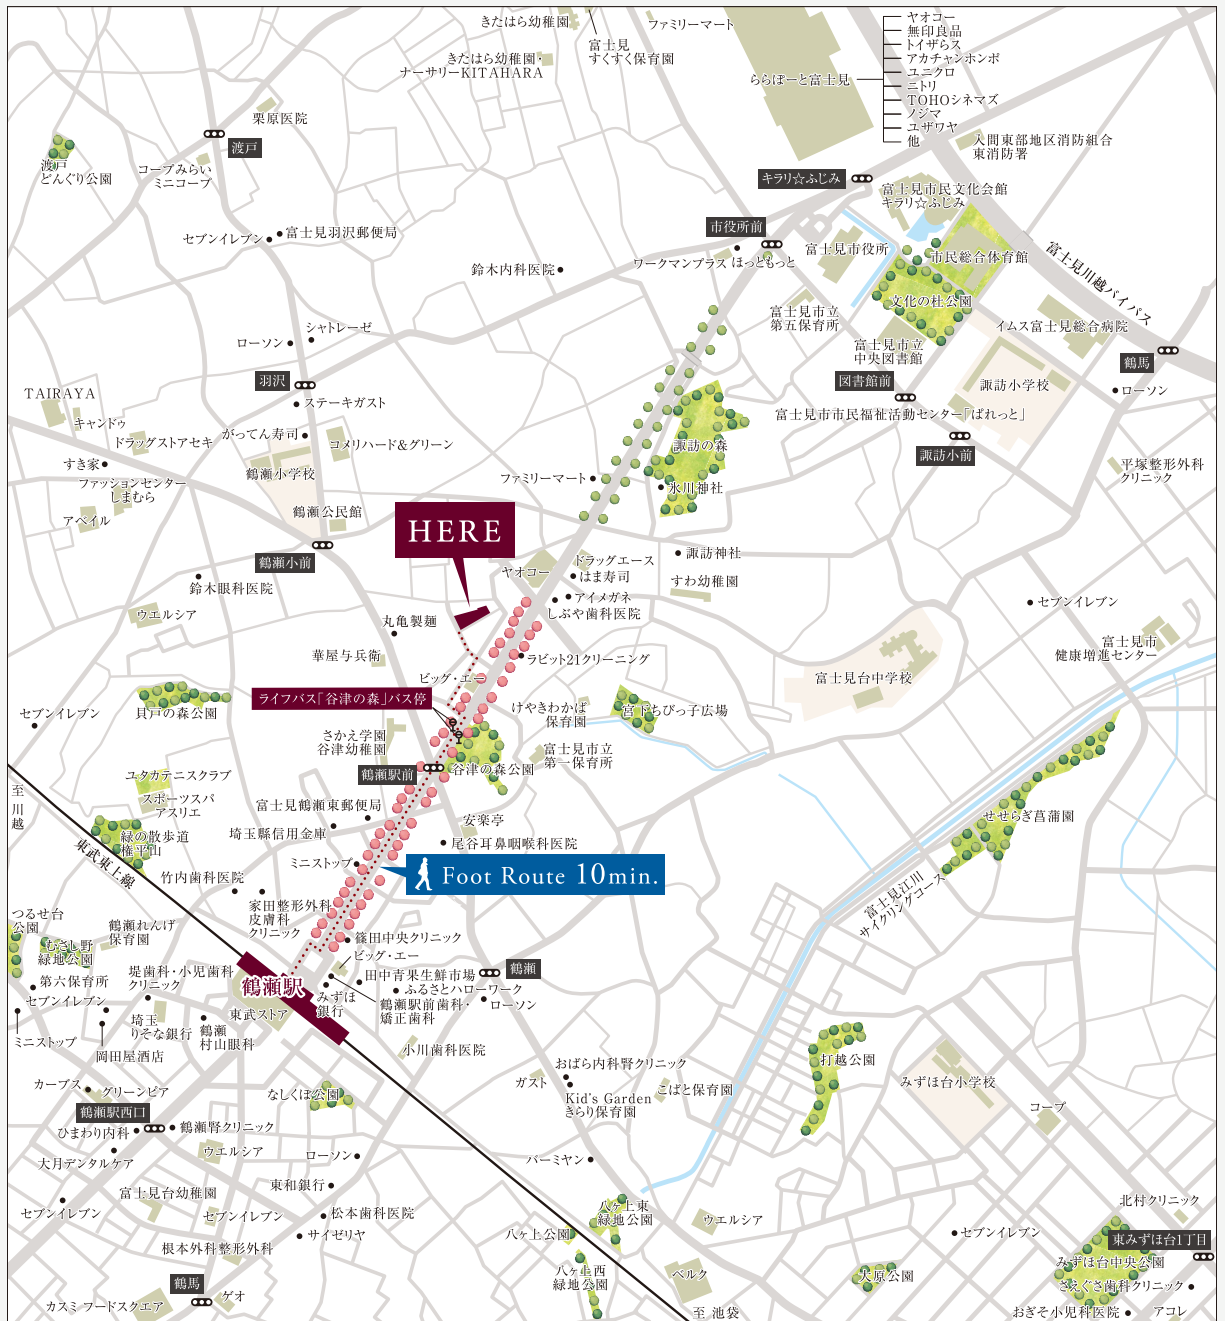

# Location Map

カーナビをご利用の方は「埼玉県富士見市鶴馬1丁目19（付近）」で入力ください。  
※現地付近となります。機種により対応できない場合があります。

## Life Information

東武東上線「鶴瀬」駅…740m / 徒歩10分

現地 ▶ ライフバス「谷津の森」バス停 (340m / 徒歩5分) ▶ 「鶴瀬駅東口」バス停: 乗車1分

ライフバス「鶴瀬駅東口」バス停: 乗車1分 ▶ 「谷津の森」バス停 ▶ 現地 (270m / 徒歩4分)

※バスの乗車時間は朝のラッシュ時のものです。時間帯・道路状況により異なります。

## Shopping

|                   |              |
|-------------------|--------------|
| ビッグ・エー富士見鶴馬店      | 190m / 徒歩3分  |
| ヤオコー富士見羽沢店        | 280m / 徒歩4分  |
| ドラッグエース富士見諏訪店     | 390m / 徒歩5分  |
| ファミリーマート富士見羽沢三丁目店 | 480m / 徒歩6分  |
| コマリハード&グリーン羽沢店    | 520m / 徒歩7分  |
| ファッションセンターしまむら鶴瀬店 | 720m / 徒歩9分  |
| 田中青果生鮮市場鶴瀬店       | 760m / 徒歩10分 |
| TAIRAYA羽沢店        | 850m / 徒歩11分 |

|                  |                |
|------------------|----------------|
| 東武ストア鶴瀬ビル店       | 860m / 徒歩11分   |
| ワークマンプラス富士見市役所前店 | 930m / 徒歩12分   |
| コマみらい ミニコープ羽沢店   | 1,060m / 徒歩14分 |
| グリーンピア鶴瀬西口店      | 1,180m / 徒歩15分 |
| ららぽーと富士見         | 1,290m / 徒歩17分 |
| ウエルシア富士見鶴馬店      | 1,310m / 徒歩17分 |
| ベルク富士見開沢店        | 1,310m / 徒歩17分 |
| カスマフードスクエア三芳店    | 1,470m / 徒歩19分 |