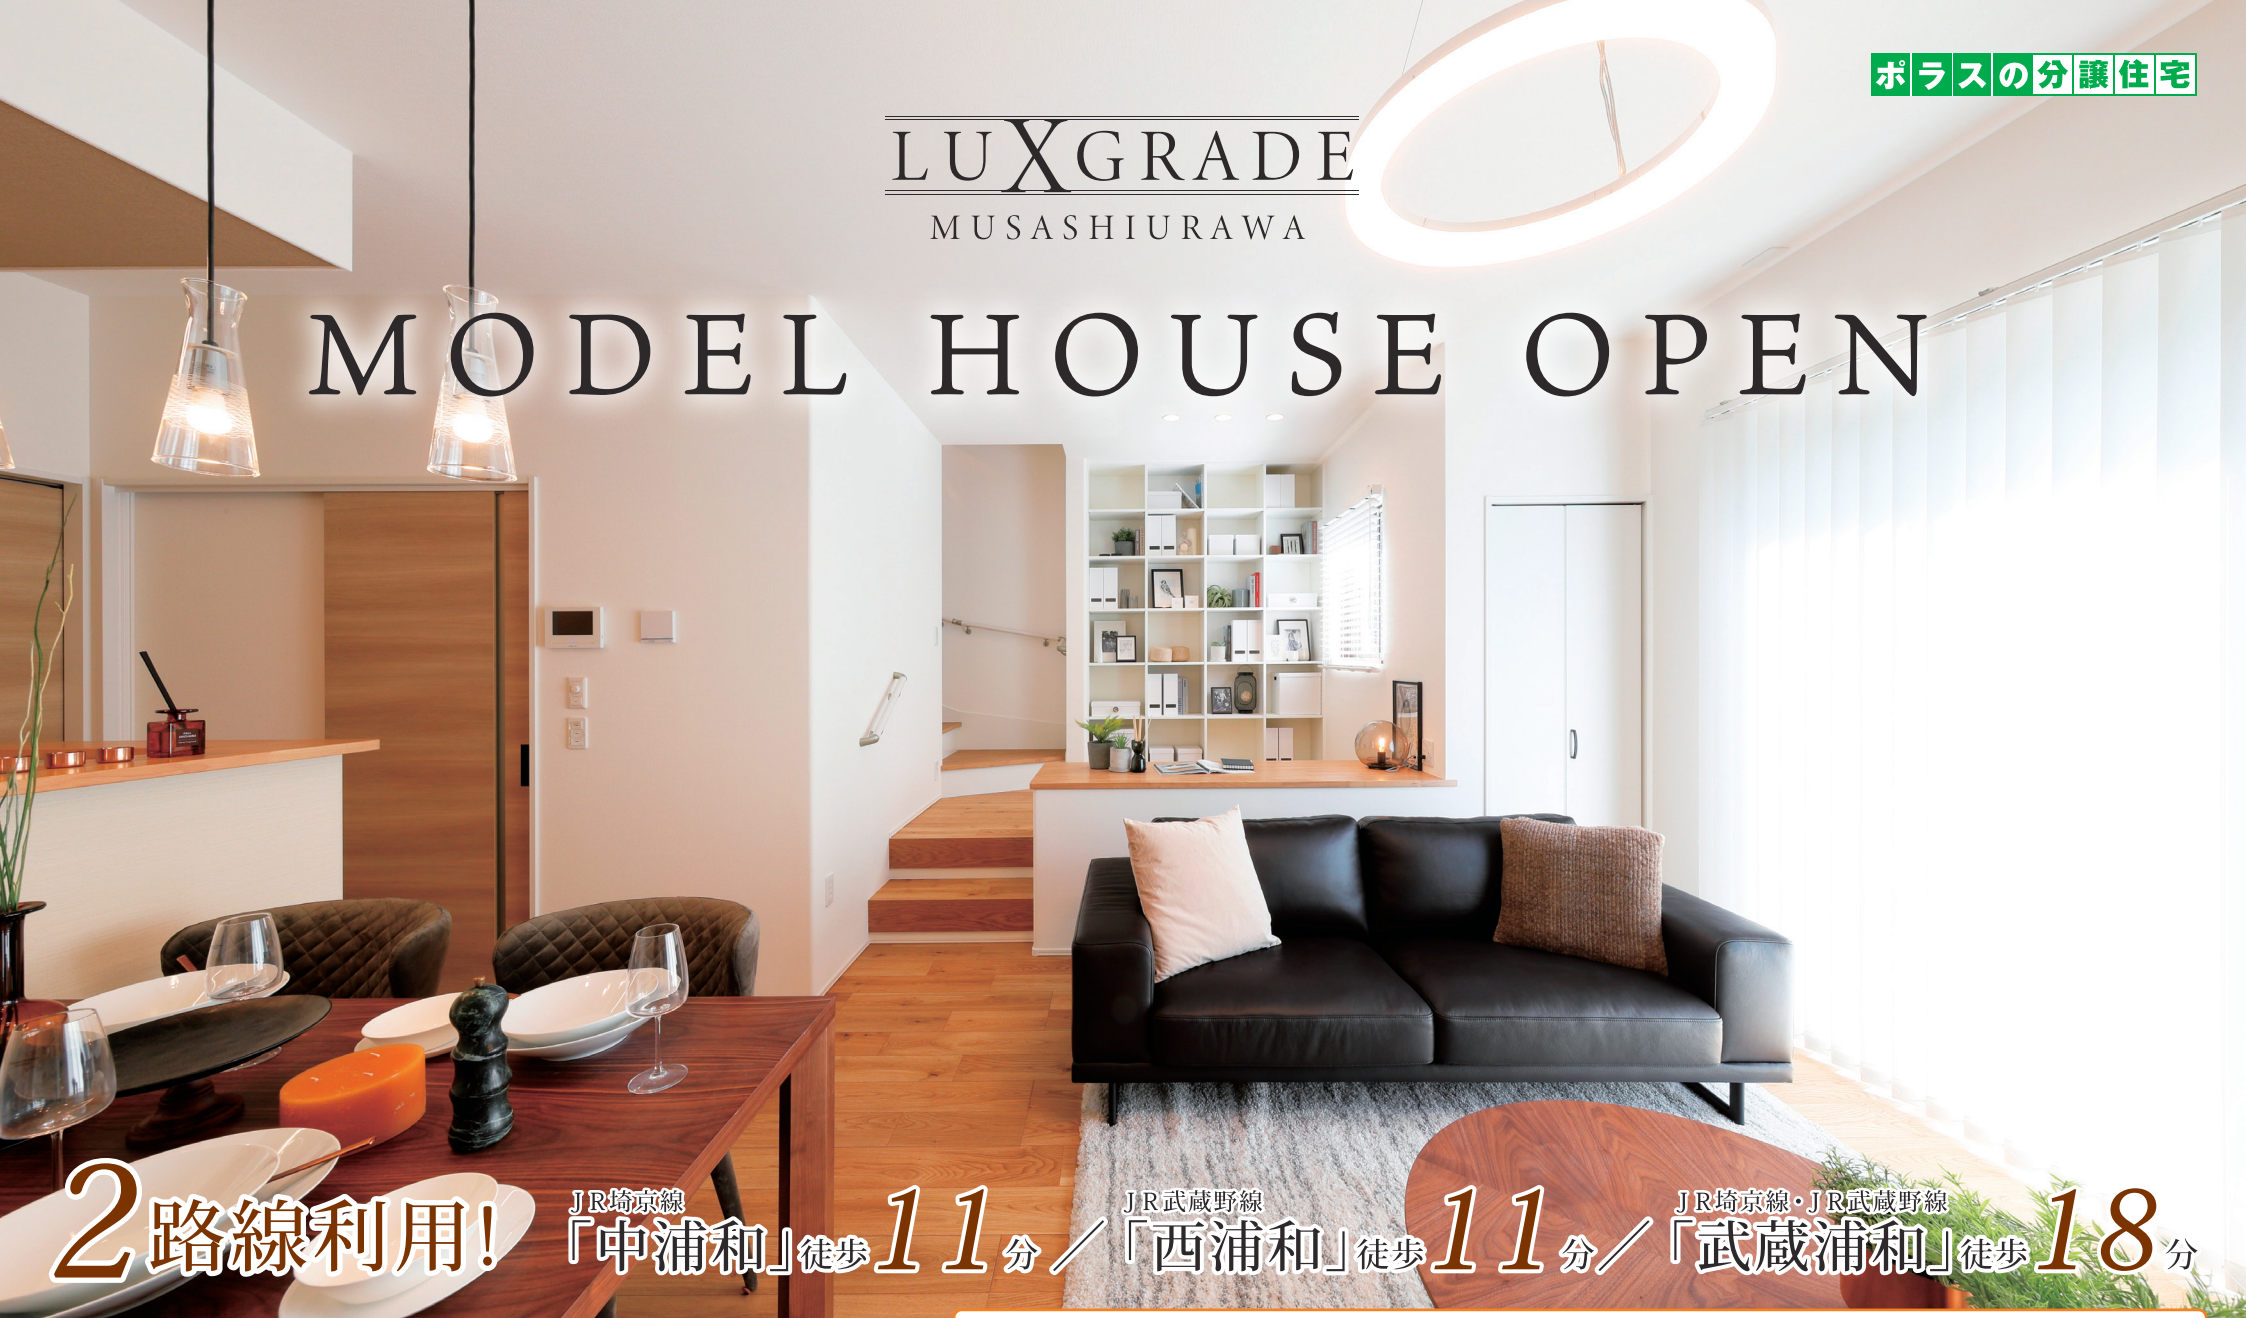

LUXGRADE
MUSASHIURAWA

MODEL HOUSE OPEN

2路線利用!

JR埼京線

「中浦和」徒歩11分

JR武蔵野線

「西浦和」徒歩11分

JR埼京線・JR武蔵野線

「武蔵浦和」徒歩18分

ラグレード武蔵浦和 新築分譲住宅／全12邸

モデルハウス見学予約受付中

ラグレード武蔵浦和 www.polus-green.com

[現地モデルハウス5号棟／2020年3月26日撮影]※写真中の家具・小物は価格に含まれません。

WEB
見学予約特典

オフィシャルホームページから見学予約の上、現地にお越し頂くと

amazonギフト券 2,000円[※]プレゼント!!

※来場予定日の前日17:00までに当WEBサイトから見学予約を申込み、予約日時に現地へ来場し、アンケートに答えていただいた方を対象とさせていただきます。※前日17:00以降、当日の見学予約は対象外となります。※Amazonギフト券のコードは、ご来場日の翌月上旬に、頂いたメールアドレスへ送付します。メールアドレスの不備やドメイン拒否等の理由でメールが届かなかった場合、無効とさせていただきます。また、Amazonギフト券の送付メールは再送いたしかねますので、ご了承ください。※本特典は、売主、中央グリーン開発株式会社の分譲地へ複数回見学予約を頂いても、1家族様につき初回の1回のみ進呈とさせていただきます。※本特典は、中央グリーン開発株式会社が不正とみなしたお客様は対象外とさせていただきます。※本キャンペーンは中央グリーン開発株式会社による提供です。本キャンペーンについてのお問い合わせはAmazonではお受けしておりません。中央グリーン開発株式会社[0120-65-2381]までお願いいたします。※Amazon、Amazon.co.jpおよびそれらのロゴはAmazon.com, Inc. またはその関連会社の商標です。※Amazonギフト券のご利用にあたっては、Amazon.co.jpのサイト内に定める利用規約をご確認のうえ、これに従ってください。弊社はAmazonギフト券の不具合につき責任を負いません。