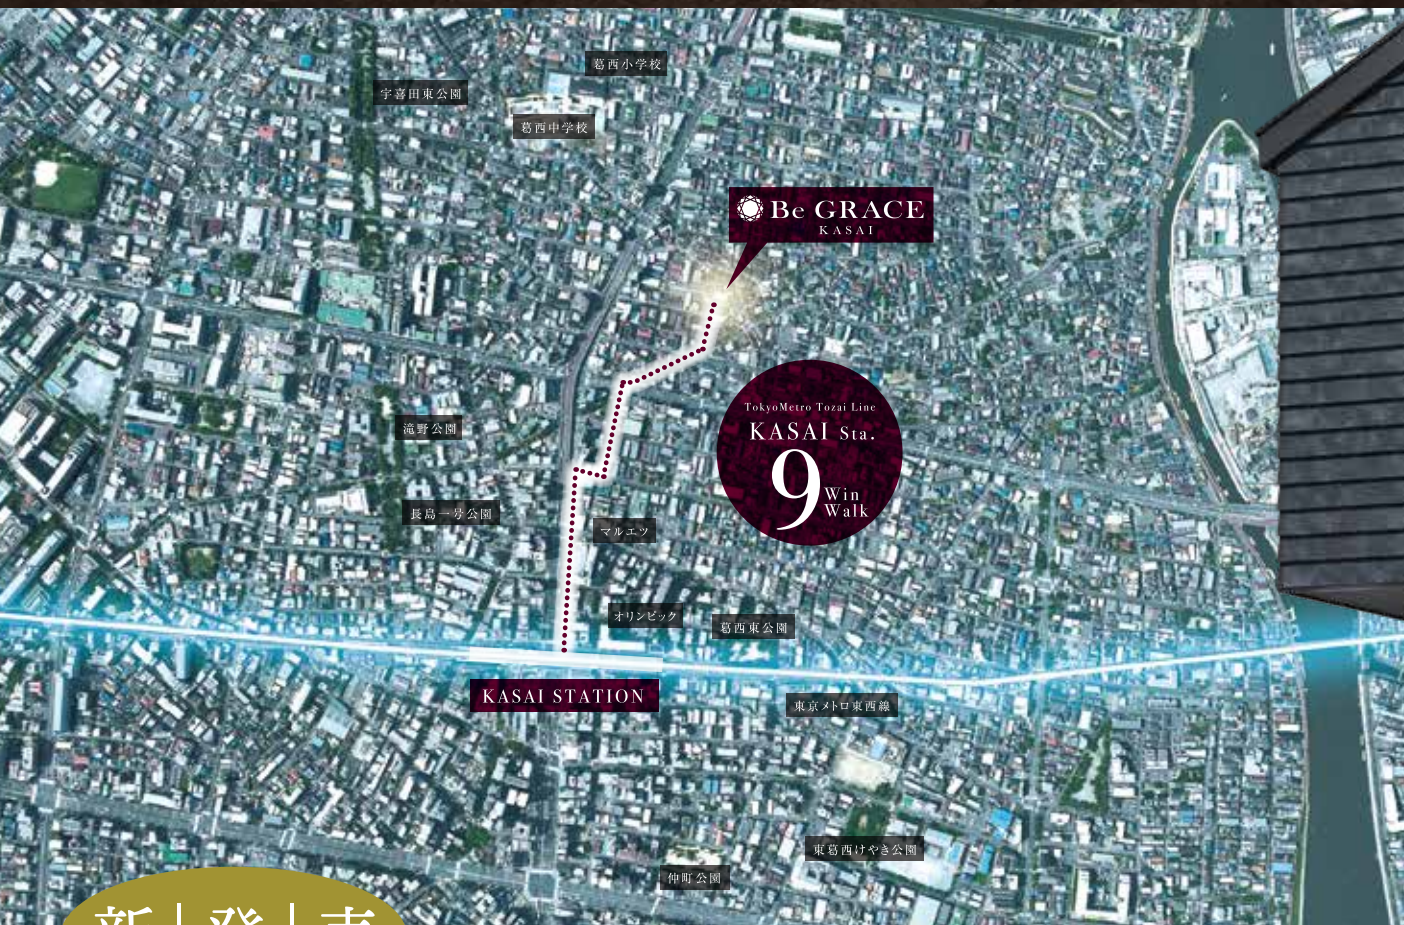

GRAND OPEN

ポラスの分譲住宅

東京メトロ東西線

「葛西」駅徒歩 **9** 分

販売価格 **7,980** (税込) 万円～

新 | 発 | 売

2023年2月18日(土)より申し込み受付開始!!

見学予約・資料請求受付中

※完成予想図は図面を基に描き起こしたもので実際とは多少異なります。※駅・施設までの徒歩所要時間は、「最も近い号線を起点」に計測しております。※航空写真は「国土地理院ウェブサイト(https://www.gsi.go.jp/)」出典のものに一部CG加工を施しております。