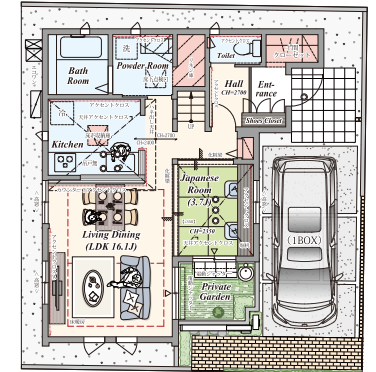

「ポラ猫グッズ」プレゼント!! さらに抽選で豪華景品が当たる!  
(健康・フィットネス、アウトドア系グッズ)

\*商品がなくなり次第終了となります。\*詳細は弊社ホームページまたはスタッフにお尋ねください。

8号棟

深いリラクゼーションを堪能できる和みの空間  
「小上がり和室」を設置しました。

4LDK 土間クローゼット+リネン庫  
+2ウォークインクローゼット

- 土地面積/100.01㎡(30.25坪)
- 建物面積/93.36㎡(28.18坪)
- 1F/49.27㎡(14.87坪)
- 2F/44.09㎡(13.31坪)

【8号棟リビング完成予想図】

\*完成予想図は図面を基に描き起こしたもので実際とは多少異なります。\*間取りは計画図より作成の為、詳細に関しては設計図書・外構図面にてご確認ください。\*全体区画図は計画段階の図面を基に描き起こしたもので実際とは異なります。

LANDSCAPE 全体区画図

LIGHTING PLAN

街を美しく安全に照らす  
「灯かりのいえなみ協定®」

夜間に常夜灯やポーチ灯などが自動点灯し、街を美しく照らしてくれます。LEDを使用しているため長寿命で環境へ配慮されています。

※当社施工例

カサーノ北浦和 由緑の路 <1期販売> / 物件概要 ■所在地/さいたま市浦和区瀬ヶ崎1丁目103番1他(地番) ■交通/JR京浜東北線「北浦和」駅より徒歩23分、同駅よりバス乗車7分「木崎中学校」バス停下車徒歩4分 ■全体総戸数/17戸 ■1期販売・総戸数/8戸 ■1期販売・販売戸数/8戸 ■販売価格(税込)/4,380万円~5,180万円 ■土地面積/100.01㎡~122.23㎡:不整形部分面積32.63㎡含む ■建物面積/90.25㎡~96.05㎡ ■間取り/2LDK(3LDK対応可※別途有償)±土間収納+パントリー+リネン庫+ステアリビング+DEN+ウォークインクローゼット~4LDK±土間クローゼット+リネン庫+2ウォークインクローゼット ■道路/6.0m私道 ■私道持分/418.40㎡×1/17 ■他共有持分/ごみ置場4.72㎡×1/17 ■地目/宅地 ■用途地域/第一種住居地域 ■建ぺい率/60% ■容積率/200% ■構造/木造2階建(在来工法) ■設備/公営水道、東京電力・他、都市ガス、本下水、カースペース、外構、植栽、その他付帯設備一式 ■入居予定/2021年10月上旬 ■建築確認番号/第SJK-KX205643080号(2021年3月3日付)他 ■売主・設計/中央グリーン開発株式会社 ■施工/ボラテック株式会社 ■建ぺい率・容積率に関しては道路幅員、接道状況により数値が異なる場合がございます。 ※広告有効期限/2021年6月末日