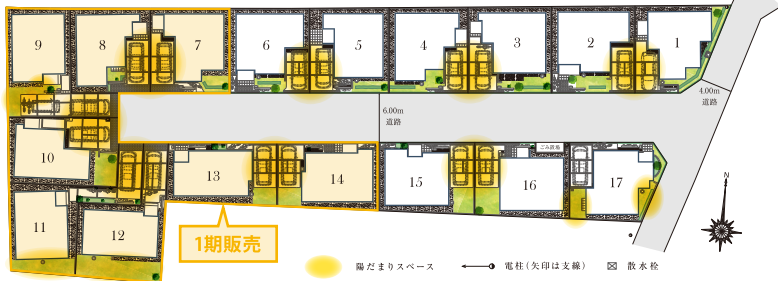

「ポラ猫グッズ」プレゼント!! さらに抽選で豪華景品が当たる!  
(健康・フィットネス、アウトドア系グッズ)

\*商品がなくなり次第終了となります。\*詳細は弊社ホームページまたはスタッフにお尋ねください。

8号棟

深いリラクゼーションを堪能できる和みの空間  
「小上がり和室」を設置しました。

4LDK 土間クローゼット+リネン庫  
+2ウォークインクローゼット

- 土地面積/100.01㎡(30.25坪)
- 建物面積/93.36㎡(28.18坪)
- 1F/49.27㎡(14.87坪)
- 2F/44.09㎡(13.31坪)

【8号棟リビング完成予想図】

\*完成予想図は図面を基に描き起こしたもので実際とは多少異なります。\*間取りは計画図より作成の為、詳細に関しては設計図書・外構図面にてご確認ください。\*全体区画図は計画段階の図面を基に描き起こしたもので実際とは異なります。

LANDSCAPE 全体区画図

LIGHTING PLAN

街を美しく安全に照らす  
「灯かりのいえなみ協定®」

夜間に常夜灯やポーチ灯などが自動点灯し、街を美しく照らしてくれます。LEDを使用しているため長寿命で環境へ配慮されています。

※当社施工例

カサーノ北浦和 由緑の路 <1期販売> / 物件概要 ■所在地/さいたま市浦和区瀬ヶ崎1丁目103番1他(地番) ■交通/JR京浜東北線「北浦和」駅より徒歩23分、同駅よりバス乗車7分「木崎中学校」バス停下車徒歩4分 ■全体総戸数/17戸 ■1期販売・総戸数/8戸 ■1期販売・販売戸数/8戸 ■販売価格(税込)/4,380万円~5,180万円 ■土地面積/100.01㎡~122.23㎡:不整形部分面積32.63㎡含む ■建物面積/90.25㎡~96.05㎡ ■間取り/2LDK(3LDK対応可※別途有償)±土間収納+パントリー+リネン庫+ステアリビング+DEN+ウォークインクローゼット~4LDK±土間クローゼット+リネン庫+2ウォークインクローゼット ■道路/6.0m私道 ■私道持分/418.40㎡×1/17 ■他共有持分/ごみ置場4.72㎡×1/17 ■地目/宅地 ■用途地域/第一種住居地域 ■建ぺい率/60% ■容積率/200% ■構造/木造2階建(在来工法) ■設備/公営水道、東京電力・他、都市ガス、本下水、カースペース、外構、植栽、その他付帯設備一式 ■入居予定/2021年10月上旬 ■建築確認番号/第SJK-KX205643080号(2021年3月3日付)他 ■売主・設計/中央グリーン開発株式会社 ■施工/ボラテック株式会社 ■建ぺい率・容積率に関しては道路幅員、接道状況により数値が異なる場合がございます。 ※広告有効期限/2021年6月末日