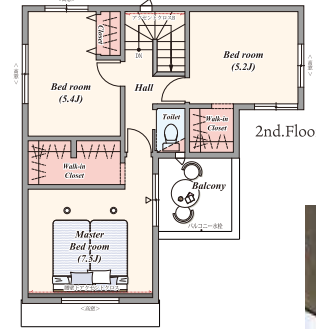

「ポラ猫グッズ」プレゼント!! さらに抽選で豪華景品が当たる!  
(健康・フィットネス、アウトドア系グッズ)

\*商品がなくなり次第終了となります。\*詳細は弊社ホームページまたはスタッフにお尋ねください。

8号棟

深いリラクゼーションを堪能できる和みの空間  
「小上がり和室」を設置しました。

4LDK 土間クローゼット+リネン庫  
+2ウォークインクローゼット

- 土地面積/100.01㎡(30.25坪)
- 建物面積/93.36㎡(28.18坪)
- 1F/49.27㎡(14.87坪)
- 2F/44.09㎡(13.31坪)