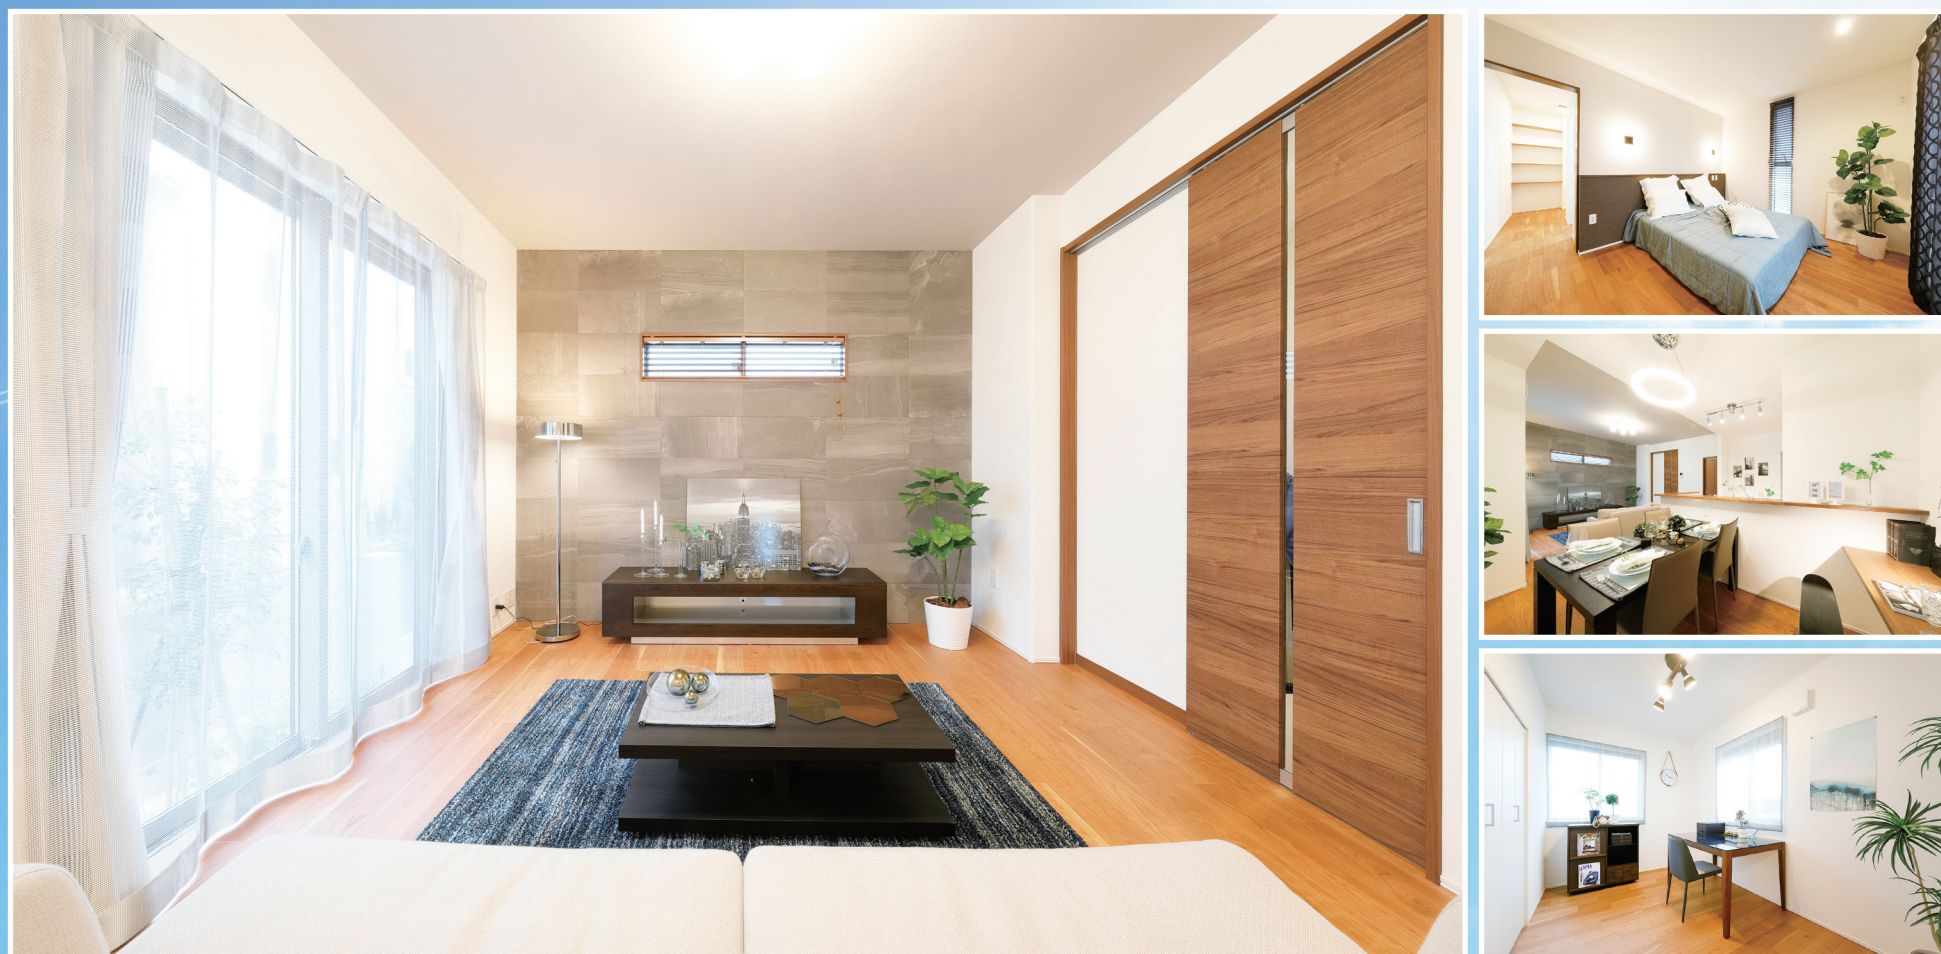

CAST

SHIKI

キャスト志木 新築分譲住宅/全10邸

新しい住まいのかたち。
ご家族が主演の舞台、キャスト。

最終3邸!

即入居OK!

モデルハウス見学予約受付中!

ポラスの分譲住宅 ■ホームページはコチラから   www.polus-green.com

plan 01 3LDK +リネン庫+センター+2SOHO +ワークインクローゼット

- ■土地面積/105.00㎡(31.76坪) ■建物面積/97.70㎡(29.50坪)
- ●1F面積/55.89㎡(16.875坪) ●2F面積/41.81㎡(12.625坪)

- ■家族を迎え入れる開放的な吹抜けの玄関
- ■多目的に利用できる2つのSOHO

plan 10 4LDK +センター+DEN +ワークインクローゼット

- ■土地面積/100.00㎡(30.25坪) ■建物面積/94.99㎡(28.61坪)
- ●1F面積/52.97㎡(15.93坪) ●2F面積/42.02㎡(12.68坪)

- ■書斎としても利用できる主寝室のDEN
- ■オープンカフェ気分も味わえるバルコニー