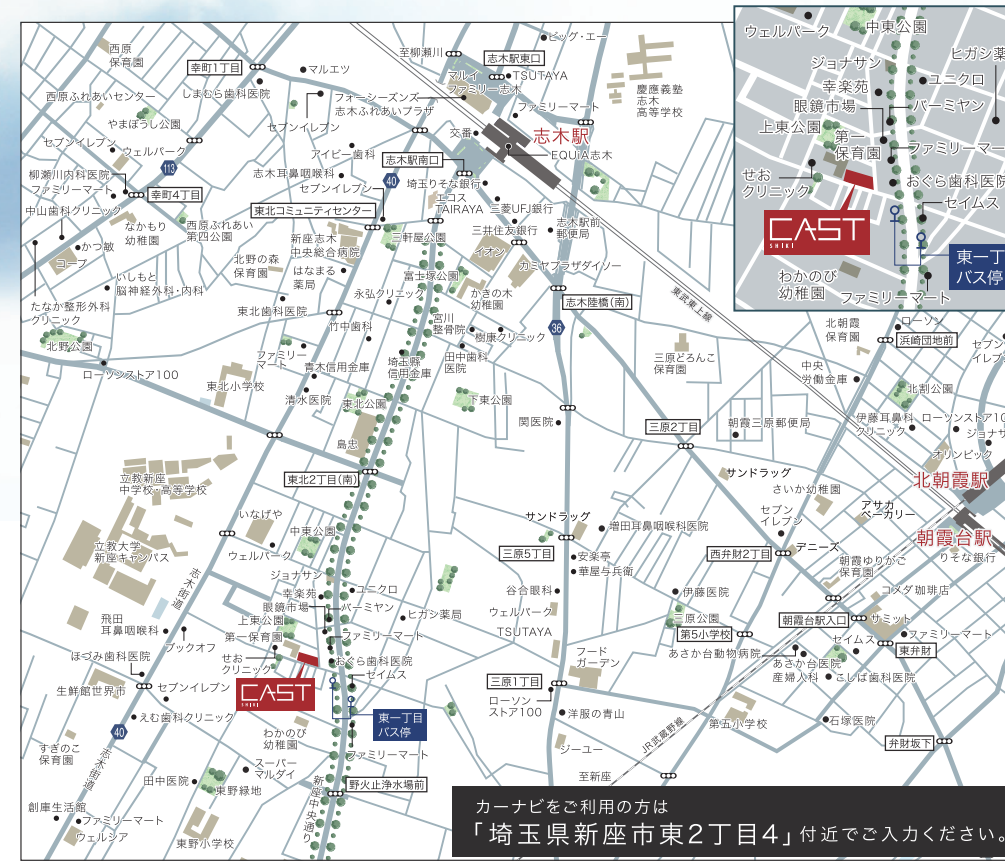

LANDSCAPE

隣棟間隔にゆとりを持たせた、4.8M・6.0Mの南道路。

開放的な全10邸の街。
陽光や風の通る

東武東上線
「志木」駅利用

ここに住もうしあわせ
Thanks
キャンペーン
ありがとうの50年

100万円プレゼント!
【キャスト志木】ご成約でインテリアチケット
対象期間 2019. 4/1 [月] ~ 5/20 [月]

期間限定
WEB見学予約特典

最大 2,000円分のクオカードをプレゼント!!

対象期間:2019年3月21日(木・祝)~2019年5月19日(日)

カーナビをご利用の方は「埼玉県新座市東2丁目4」付近でご入力ください。