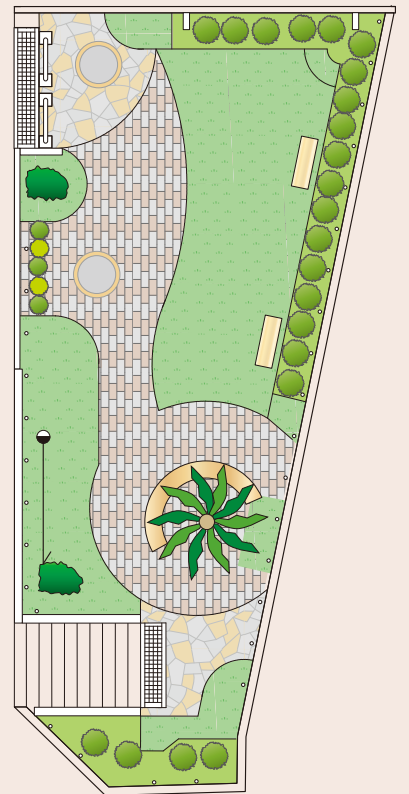

Palette court Mizuhodai  
CASA BLANCA

パレットコートみずほ台 カーサブランカ  
新築分譲住宅 / 全20邸

販売価格 **3,580** (税込) 万円～

住まう人の誇り、訪れる人の憧れは、  
リゾートの風を感じる白い街並み。

アンダルシアに学ぶ鮮やかな景観がここに。

ANDALUCIA STYLE

全 **20** 邸

東武東上線

「柳瀬川」駅徒歩 **12** 分

「みずほ台」駅徒歩 **13** 分

毎週 **土 日 祝**

＜開催時間 / 13:00～17:00＞

■現地へご来場の際は、このチラシをスタッフにお渡しください。

ポラスの分譲住宅

COMMUNITY PARK

住まう人々の  
安らぎと憩いの場。

住民同士が、日々のコミュニケーションを気軽に楽しむことができる公園を設けました。子供たちの身近な遊び場としても適しています。コミュニティパーク内には、ヤシの木を配し、リゾート感溢れる街を創出しています。

SYMBOL TREE

街の顔ともなる  
シンボルツリー。

古くからそこにあるような存在  
感で、住む人々をあたためる  
差で見守ってくれます。

ココヤシ

モデルハウス見学会開催!!

モデルハウス見学予約はオフィシャルホームページから

※プレゼントは一例です。※詳細はスタッフにお尋ねください。

※街並み完成予想図は図面を基に描き起こしたもので実際とは多少異なります。※現地地区画内公園写真(2018年4月撮影)