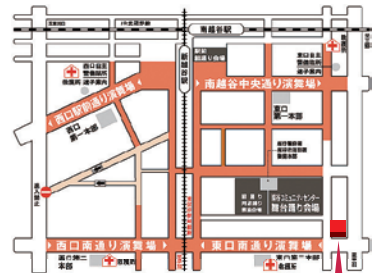

会場はこちら 中央グリーン開発 本店1F

※当日は交通規制があり、お車でのご来場はできません。
公共交通機関をご利用下さい。
※ご来場状況によっては入場制限をさせて頂く場合がございますので、予めご容赦下さい。